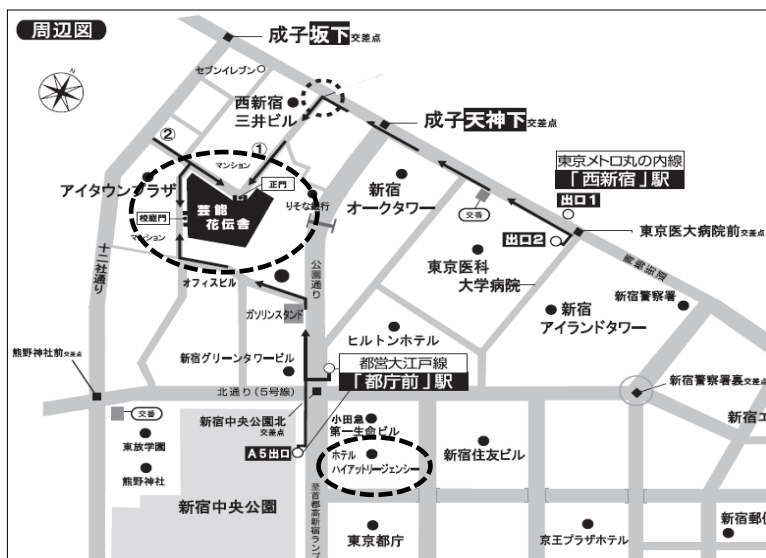

【レセプションパーティー会場 : ハイアットリージェンシー東京 B1F クリスタルルームへ移動】

| | |
|-------|---|
| 18:30 | 受付開始 |
| 19:00 | レセプションパーティー 「ハイアットリージェンシー東京 B1F クリスタルルーム」 |
| 21:00 | 終了 |

10月13日 金曜日 (第2日)

会議 / 展示会場 : 芸能花伝舎 体育館

| | |
|-------|--|
| 10:00 | 受付開始 |
| 10:00 | 協賛会社展示 見学 (60分) |
| 11:00 | 【講演3】 (60分) テレビ部門 大賞・文部科学大臣賞 第36回 日本照明家協会賞 ● 特集ドラマ「喧騒の街、静かな海」の照明について 大賞受賞記念講演 株式会社 NHKメディアテクノロジー関西支社 松崎 隆志 氏 |
| 12:00 | エンディングセレモニー (15分) |
| 12:15 | 協賛会社展示 見学 (45分) |
| 13:00 | 協賛会社展示 終了 |

※ 状況により時間・プログラムの変更などがございますので、ご了承ください。

「芸能花伝舎」

- 東京メトロ丸の内線「西新宿駅」徒歩 5分
- 都営大江戸線 「都庁前駅」徒歩 7分
- JR各線 「新宿駅」 徒歩15分

● 会議費 4,000円

13日(金)のみ一般公開(入場無料)

● レセプションパーティー 参加費 8,000円

参加ご希望の方は事前のご登録をお願いします。

【参加申し込みについて・お問い合わせ】