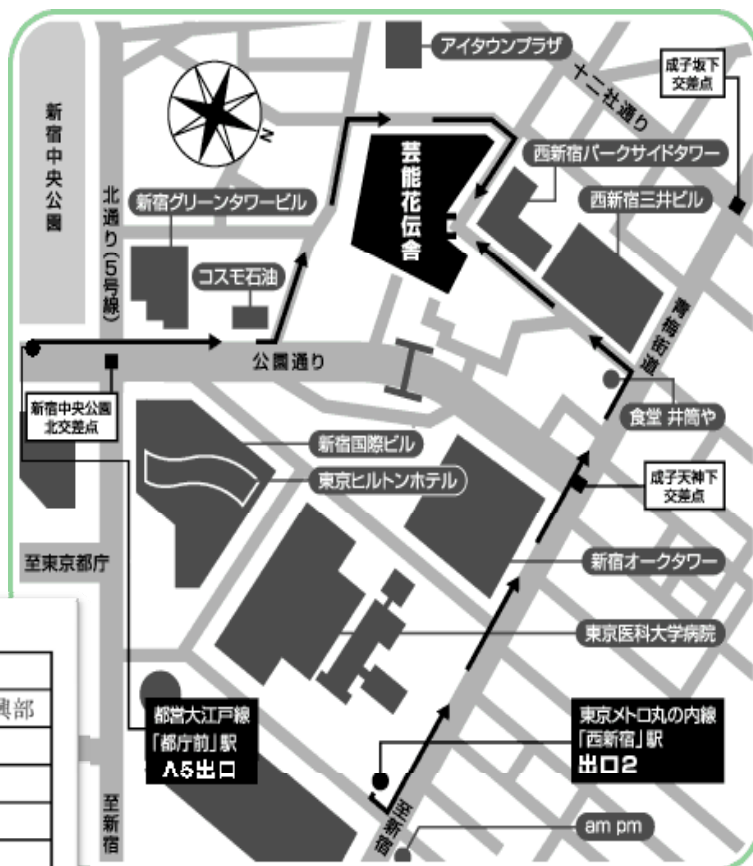

公益社団法人

日本照明家協会は **芸能花伝舎** へ引越しました。

新しい住所は

〒160-0023

新宿区西新宿6-12-30
芸能花伝舎 3F

新しい電話番号は

03-5323-0201

新しいFAX番号は

03-5323-0205

芸能花伝舎入居団体一覧表