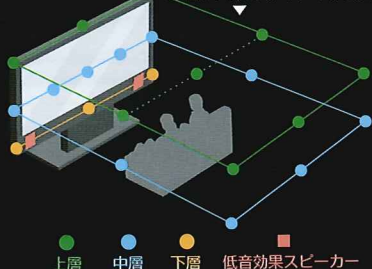

22.2マルチチャンネル音響

スーパーハイビジョンをご覧になる
さまざまな視聴環境にあわせて、より
少ない数のスピーカーや、ディスプレ
イに付属したスピーカー、ヘッドホン
などで、22.2マルチチャンネル音響な
らでは高い臨場感を手軽に楽しむ
ための研究開発も行っています。