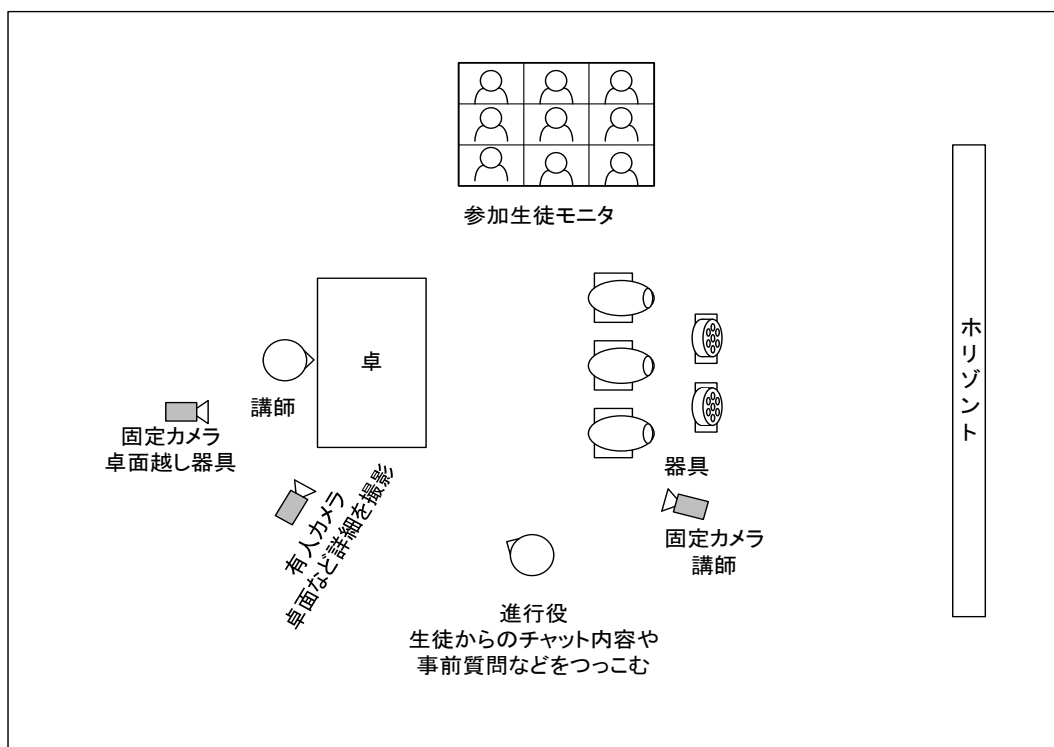

講義室レイアウト予定

WEB 会議で受講希望者 締め切り 2月28日(月) 期限が迫り申し訳ありません。

東北各県から1名程度に限定させていただきます。*協会員を優先する。

*講師とコミュニケーションをとりながら生徒として参加したい方、もしくは参加させたい生徒がいる方は、[東北支部メール tohoku-shibu@jaled.or.jp](mailto:tohoku-shibu@jaled.or.jp)まで下記内容を送信ください。

応募多数の場合は勝手ながら事務局で選抜させていただきます。

件名に「技術講習会生徒希望」と書いてください。

本文には、・氏名・所属会社・経験年数・参加する方のメールアドレス・特技・解決したい事などを記入ください。参加希望者には、多数の場合、選定の上、zoomのURLを発行致します。

YouTubeでのライブ配信を視聴する方

技術講習会のYouTubeのURLを照明家協会ホームページの東北支部コーナーに記載します。

事前に質問したい方、お問合せ

[東北支部メール tohoku-shibu@jaled.or.jp](mailto:tohoku-shibu@jaled.or.jp)まで、お送りください。

問い合わせはメールでお願いします
照明家協会東北支部 事務局
担当 堀籠 石川 三瓶